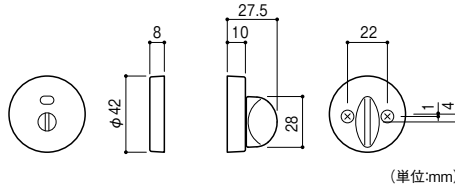

サムターンシリーズ

表示錠

簡易シリンダー錠(キ-3本付)

(単位:mm)

(単位:mm)

専用ラッチ(共通)

(単位:mm)

ストライク(共通)

(単位:mm)

川口技研 サムターン錠 ブラックZB

商品コード	タイプ	バックセット	品番	価格
189-5725	表示錠	51mm	S4ZB	1セット <b>3,050円</b> (税抜き)
189-5726		60mm		1セット <b>3,440円</b> (税抜き)
189-5736	シリンダー錠	51mm	SF5ZB	1セット <b>7,110円</b> (税抜き)
189-5746		60mm		1セット <b>7,510円</b> (税抜き)

●材質:アルミ合金 ●表面仕上:ZB色塗装仕上 ●扉厚対応:28~40mm

最新情報は  
こちらから

川口技研 ショートストローク錠

開閉操作が15度のショートストローク錠。

- レバーを下げる動作が小さくて済むので、開閉がラクに。
- 美しい曲線デザインのNo.32、スッキリしたデザインのNo.33、2つのタイプからお選びいただけます。

川口技研 ショートストローク錠 空錠(丸座)

商品コード	品番	レバータイプ	色	価格
189-9581	SVS-32-1M-N	No.32	ニッケル	1セット <b>4,700円</b> (税抜き)
189-9591	SVS-33-1M-N	No.33		
189-9582	SVS-32-1M-SG	No.32	サテンゴールド	1セット <b>4,930円</b> (税抜き)
189-9592	SVS-33-1M-SG	No.33		
189-9583	SVS-32-1M-Br	No.32	ブラウン	
189-9593	SVS-33-1M-Br	No.33		

●ラッチ:SVSケース ●材質:アルミ合金 ●バックセット:51mm ●扉厚:28~40mm

川口技研 ショートストローク錠 表示錠(セパレート座)

商品コード	品番	レバータイプ	色	価格
189-9585	SVS-32-4ND-N	No.32	ニッケル	1セット <b>6,310円</b> (税抜き)
189-9595	SVS-33-4ND-N	No.33		
189-9586	SVS-32-4ND-SG	No.32	サテンゴールド	1セット <b>6,540円</b> (税抜き)
189-9596	SVS-33-4ND-SG	No.33		
189-9587	SVS-32-4ND-Br	No.32	ブラウン	
189-9597	SVS-33-4ND-Br	No.33		