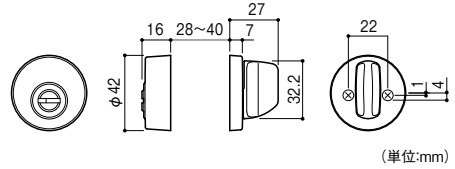

サムターンシリーズ

表示錠

簡易シリンダー錠(キ-3本付)

(単位:mm)

(単位:mm)

専用ラッチ(共通)

(単位:mm)

ストライク(共通)

(単位:mm)

川口技研 サムターン錠 ブラックZB

商品コード	タイプ	バックセット	品番	価格
189-5725	表示錠	51mm	S4ZB	1セット <b>3,050円</b> (税抜き)
189-5726		60mm		1セット <b>3,440円</b> (税抜き)
189-5736	シリンダー錠	51mm	SF5ZB	1セット <b>7,110円</b> (税抜き)
189-5746		60mm		1セット <b>7,510円</b> (税抜き)

●材質:アルミ合金 ●表面仕上:ZB色塗装仕上 ●扉厚対応:28~40mm

最新情報は  
こちらから

川口技研 ショートストローク錠

開閉操作が15度のショートストローク錠。

- レバーを下げる動作が小さくて済むので、開閉がラクに。
- 美しい曲線デザインのNo.32、スッキリしたデザインのNo.33、2つのタイプからお選びいただけます。

川口技研 ショートストローク錠 空錠(丸座)

商品コード	品番	レバータイプ	色	価格
189-9581	SVS-32-1M-N	No.32	ニッケル	1セット <b>4,700円</b> (税抜き)
189-9591	SVS-33-1M-N	No.33		
189-9582	SVS-32-1M-SG	No.32	サテンゴールド	1セット <b>4,930円</b> (税抜き)
189-9592	SVS-33-1M-SG	No.33		
189-9583	SVS-32-1M-Br	No.32	ブラウン	
189-9593	SVS-33-1M-Br	No.33		

●ラッチ:SVSケース ●材質:アルミ合金 ●バックセット:51mm ●扉厚:28~40mm

川口技研 ショートストローク錠 表示錠(セパレート座)

商品コード	品番	レバータイプ	色	価格
189-9585	SVS-32-4ND-N	No.32	ニッケル	1セット <b>6,310円</b> (税抜き)
189-9595	SVS-33-4ND-N	No.33		
189-9586	SVS-32-4ND-SG	No.32	サテンゴールド	1セット <b>6,540円</b> (税抜き)
189-9596	SVS-33-4ND-SG	No.33		
189-9587	SVS-32-4ND-Br	No.32	ブラウン	
189-9597	SVS-33-4ND-Br	No.33		