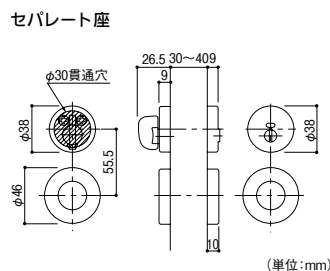

(単位:mm)

川口技研 サムターン錠 ブラックZB

商品コード	タイプ	バックセット	品番	価格
189-5725	表示錠	51mm	S4ZB	1セット <b>3,050円</b> (税抜き)
189-5726		60mm		1セット <b>3,440円</b> (税抜き)
189-5736	シリンダー錠	51mm	SF5ZB	1セット <b>7,110円</b> (税抜き)
189-5746		60mm		1セット <b>7,510円</b> (税抜き)

●材質:アルミ合金 ●表面仕上:ZB色塗装仕上 ●扉厚対応:28~40mm

最新情報は  
こちらから

川口技研 ショートストローク錠

開閉操作が15度のショートストローク錠。

- レバーを下げる動作が小さくて済むので、開閉がラクに。
- 美しい曲線デザインのNo.32、スッキリしたデザインのNo.33、2つのタイプからお選びいただけます。

川口技研 ショートストローク錠 空錠(丸座)

商品コード	品番	レバータイプ	色	価格
189-9581	SVS-32-1M-N	No.32	ニッケル	1セット <b>4,700円</b> (税抜き)
189-9591	SVS-33-1M-N	No.33		
189-9582	SVS-32-1M-SG	No.32	サテンゴールド	1セット <b>4,930円</b> (税抜き)
189-9592	SVS-33-1M-SG	No.33		
189-9583	SVS-32-1M-Br	No.32	ブラウン	
189-9593	SVS-33-1M-Br	No.33		

●ラッチ:SVSケース ●材質:アルミ合金 ●バックセット:51mm ●扉厚:28~40mm

川口技研 ショートストローク錠 表示錠(セパレート座)

商品コード	品番	レバータイプ	色	価格
189-9585	SVS-32-4ND-N	No.32	ニッケル	1セット <b>6,310円</b> (税抜き)
189-9595	SVS-33-4ND-N	No.33		
189-9586	SVS-32-4ND-SG	No.32	サテンゴールド	1セット <b>6,540円</b> (税抜き)
189-9596	SVS-33-4ND-SG	No.33		
189-9587	SVS-32-4ND-Br	No.32	ブラウン	
189-9597	SVS-33-4ND-Br	No.33		

●ラッチ:SVSケース ●材質:アルミ合金 ●バックセット:51mm ●扉厚:28~40mm

錠前・鍵

物件管理ロック・キーボックス・南京錠

建具金物

ラバトリー金物

窓金物

網戸張替部材

連結金具・金網