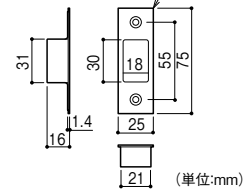

サムターンシリーズ

表示錠

簡易シリンダー錠(キ-3本付)

(単位:mm)

(単位:mm)

専用ラッチ(共通)

(単位:mm)

ストライク(共通)

(単位:mm)

川口技研 サムターン錠 ブラックZB

商品コード	タイプ	バックセット	品番	価格
189-5725	表示錠	51mm	S4ZB	1セット <b>3,050円</b> (税抜き)
189-5726		60mm		1セット <b>3,440円</b> (税抜き)
189-5736	シリンダー錠	51mm	SF5ZB	1セット <b>7,110円</b> (税抜き)
189-5746		60mm		1セット <b>7,510円</b> (税抜き)

●材質:アルミ合金 ●表面仕上:ZB色塗装仕上 ●扉厚対応:28~40mm

最新情報は  
こちらから

川口技研 ショートストローク錠

開閉操作が15度のショートストローク錠。

- レバーを下げる動作が小さくて済むので、開閉がラクに。
- 美しい曲線デザインのNo.32、スッキリしたデザインのNo.33、2つのタイプからお選びいただけます。

川口技研 ショートストローク錠 空錠(丸座)

商品コード	品番	レバータイプ	色	価格
189-9581	SVS-32-1M-N	No.32	ニッケル	1セット <b>4,700円</b> (税抜き)
189-9591	SVS-33-1M-N	No.33		
189-9582	SVS-32-1M-SG	No.32	サテンゴールド	1セット <b>4,930円</b> (税抜き)
189-9592	SVS-33-1M-SG	No.33		
189-9583	SVS-32-1M-Br	No.32	ブラウン	
189-9593	SVS-33-1M-Br	No.33		

●ラッチ:SVSケース ●材質:アルミ合金 ●バックセット:51mm ●扉厚:28~40mm

川口技研 ショートストローク錠 表示錠(セパレート座)

商品コード	品番	レバータイプ	色	価格
189-9585	SVS-32-4ND-N	No.32	ニッケル	1セット <b>6,310円</b> (税抜き)
189-9595	SVS-33-4ND-N	No.33		
189-9586	SVS-32-4ND-SG	No.32	サテンゴールド	1セット <b>6,540円</b> (税抜き)
189-9596	SVS-33-4ND-SG	No.33		
189-9587	SVS-32-4ND-Br	No.32	ブラウン	
189-9597	SVS-33-4ND-Br	No.33		