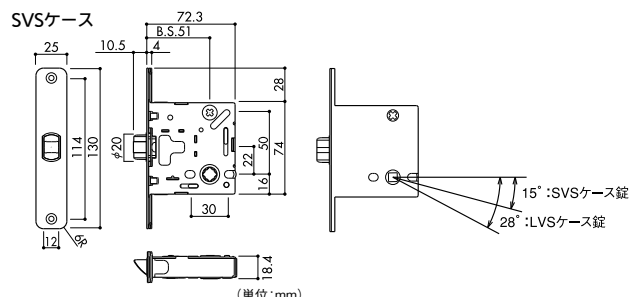

●材質:アルミ合金 ●表面仕上:ZB色塗装仕上 ●扉厚対応:28~40mm

最新情報は  
こちらから

川口技研 ショートストローク錠

開閉操作が15度のショートストローク錠。

- レバーを下げる動作が小さくて済むので、開閉がラクに。
- 美しい曲線デザインのNo.32、スッキリしたデザインのNo.33、2つのタイプからお選びいただけます。

川口技研 ショートストローク錠 空錠(丸座)

商品コード	品番	レバータイプ	色	価格
189-9581	SVS-32-1M-N	No.32	ニッケル	1セット <b>4,700円</b> (税抜き)
189-9591	SVS-33-1M-N	No.33		
189-9582	SVS-32-1M-SG	No.32	サテンゴールド	1セット <b>4,930円</b> (税抜き)
189-9592	SVS-33-1M-SG	No.33		
189-9583	SVS-32-1M-Br	No.32	ブラウン	
189-9593	SVS-33-1M-Br	No.33		

●ラッチ:SVSケース ●材質:アルミ合金 ●バックセット:51mm ●扉厚:28~40mm

川口技研 ショートストローク錠 表示錠(セパレート座)

商品コード	品番	レバータイプ	色	価格
189-9585	SVS-32-4ND-N	No.32	ニッケル	1セット <b>6,310円</b> (税抜き)
189-9595	SVS-33-4ND-N	No.33		
189-9586	SVS-32-4ND-SG	No.32	サテンゴールド	1セット <b>6,540円</b> (税抜き)
189-9596	SVS-33-4ND-SG	No.33		
189-9587	SVS-32-4ND-Br	No.32	ブラウン	
189-9597	SVS-33-4ND-Br	No.33		

●ラッチ:SVSケース ●材質:アルミ合金 ●バックセット:51mm ●扉厚:28~40mm

錠前・鍵

物件管理ロック・キーボックス・南京錠

建具金物

ラバトリー金物

窓金物

網戸張替部材

連結金具・金網