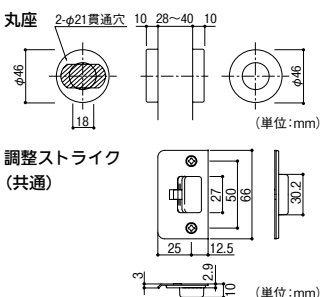

(単位:mm)

川口技研 サムターン錠 ブラックZB

商品コード	タイプ	バックセット	品番	価格
189-5725	表示錠	51mm	S4ZB	1セット <b>3,050円</b> (税抜き)
189-5726		60mm		1セット <b>3,440円</b> (税抜き)
189-5736	シリンダー錠	51mm	SF5ZB	1セット <b>7,110円</b> (税抜き)
189-5746		60mm		1セット <b>7,510円</b> (税抜き)

●材質:アルミ合金 ●表面仕上:ZB色塗装仕上 ●扉厚対応:28~40mm

最新情報は  
こちらから

川口技研 ショートストローク錠

開閉操作が15度のショートストローク錠。

- レバーを下げる動作が小さくて済むので、開閉がラクに。
- 美しい曲線デザインのNo.32、スッキリしたデザインのNo.33、2つのタイプからお選びいただけます。

川口技研 ショートストローク錠 空錠(丸座)

商品コード	品番	レバータイプ	色	価格
189-9581	SVS-32-1M-N	No.32	ニッケル	1セット <b>4,700円</b> (税抜き)
189-9591	SVS-33-1M-N	No.33		
189-9582	SVS-32-1M-SG	No.32	サテンゴールド	1セット <b>4,930円</b> (税抜き)
189-9592	SVS-33-1M-SG	No.33		
189-9583	SVS-32-1M-Br	No.32	ブラウン	
189-9593	SVS-33-1M-Br	No.33		

●ラッチ:SVSケース ●材質:アルミ合金 ●バックセット:51mm ●扉厚:28~40mm

川口技研 ショートストローク錠 表示錠(セパレート座)

商品コード	品番	レバータイプ	色	価格
189-9585	SVS-32-4ND-N	No.32	ニッケル	1セット <b>6,310円</b> (税抜き)
189-9595	SVS-33-4ND-N	No.33		
189-9586	SVS-32-4ND-SG	No.32	サテンゴールド	1セット <b>6,540円</b> (税抜き)
189-9596	SVS-33-4ND-SG	No.33		
189-9587	SVS-32-4ND-Br	No.32	ブラウン	
189-9597	SVS-33-4ND-Br	No.33		

●ラッチ:SVSケース ●材質:アルミ合金 ●バックセット:51mm ●扉厚:28~40mm

錠前・鍵

物件管理ロック・キーボックス・南京錠

建具金物

ラバトリー金物

窓金物

網戸張替部材

連結金具・金網