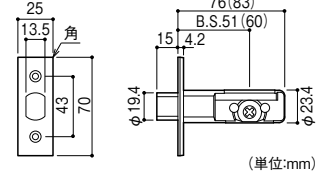

サムターンシリーズ

表示錠

簡易シリンダー錠(キ-3本付)

(単位:mm)

(単位:mm)

専用ラッチ(共通)

(単位:mm)

ストライク(共通)

(単位:mm)

川口技研 サムターン錠 ブラックZB

商品コード	タイプ	バックセット	品番	価格
189-5725	表示錠	51mm	S4ZB	1セット <b>3,050円</b> (税抜き)
189-5726		60mm		1セット <b>3,440円</b> (税抜き)
189-5736	シリンダー錠	51mm	SF5ZB	1セット <b>7,110円</b> (税抜き)
189-5746		60mm		1セット <b>7,510円</b> (税抜き)

●材質:アルミ合金 ●表面仕上:ZB色塗装仕上 ●扉厚対応:28~40mm

最新情報は  
こちらから

川口技研 ショートストローク錠

開閉操作が15度のショートストローク錠。

- レバーを下げる動作が小さくて済むので、開閉がラクに。
- 美しい曲線デザインのNo.32、スッキリしたデザインのNo.33、2つのタイプからお選びいただけます。

川口技研 ショートストローク錠 空錠(丸座)

商品コード	品番	レバータイプ	色	価格
189-9581	SVS-32-1M-N	No.32	ニッケル	1セット <b>4,700円</b> (税抜き)
189-9591	SVS-33-1M-N	No.33		
189-9582	SVS-32-1M-SG	No.32	サテンゴールド	1セット <b>4,930円</b> (税抜き)
189-9592	SVS-33-1M-SG	No.33		
189-9583	SVS-32-1M-Br	No.32	ブラウン	
189-9593	SVS-33-1M-Br	No.33		

●ラッチ:SVSケース ●材質:アルミ合金 ●バックセット:51mm ●扉厚:28~40mm

川口技研 ショートストローク錠 表示錠(セパレート座)

商品コード	品番	レバータイプ	色	価格
189-9585	SVS-32-4ND-N	No.32	ニッケル	1セット <b>6,310円</b> (税抜き)
189-9595	SVS-33-4ND-N	No.33		
189-9586	SVS-32-4ND-SG	No.32	サテンゴールド	1セット <b>6,540円</b> (税抜き)
189-9596	SVS-33-4ND-SG	No.33		
189-9587	SVS-32-4ND-Br	No.32	ブラウン	
189-9597	SVS-33-4ND-Br	No.33		